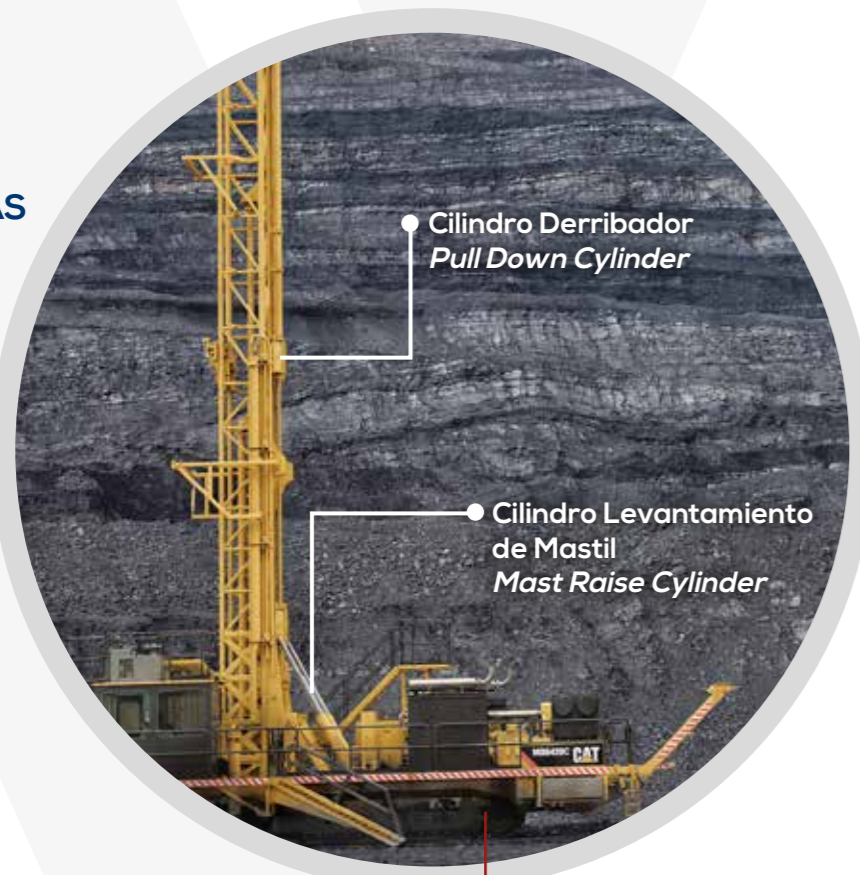

PERFORADORAS

Cilindro Derribador
Pull Down Cylinder

Cilindro Levantamiento
de Mastil
Mast Raise Cylinder

Cilindro de Balancín
Outrigger Cylinder